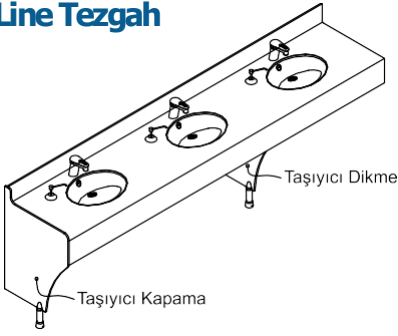

AK 0702	AK 0802	AK 0902
700	800	900
1810 + 100		
2 x 350	2 x 400	2 x 450

AK 1053	AK 1203	AK 1353
1050	1200	1350
1810 + 100		
3 x 350	3 x 400	3 x 450

-Technical Details

-Doors Details

Overlay door system.
Models: Klasik, Donnk, Tinki

L-Overlay door system.
Models: Flax, Regal

Straight-line door system.
Models: Jumbo, Venus, Inomix.

-Bench Systems

Line Tezgah

Profi Tezgah

-Urinal Partitions

Klasik

Venüs